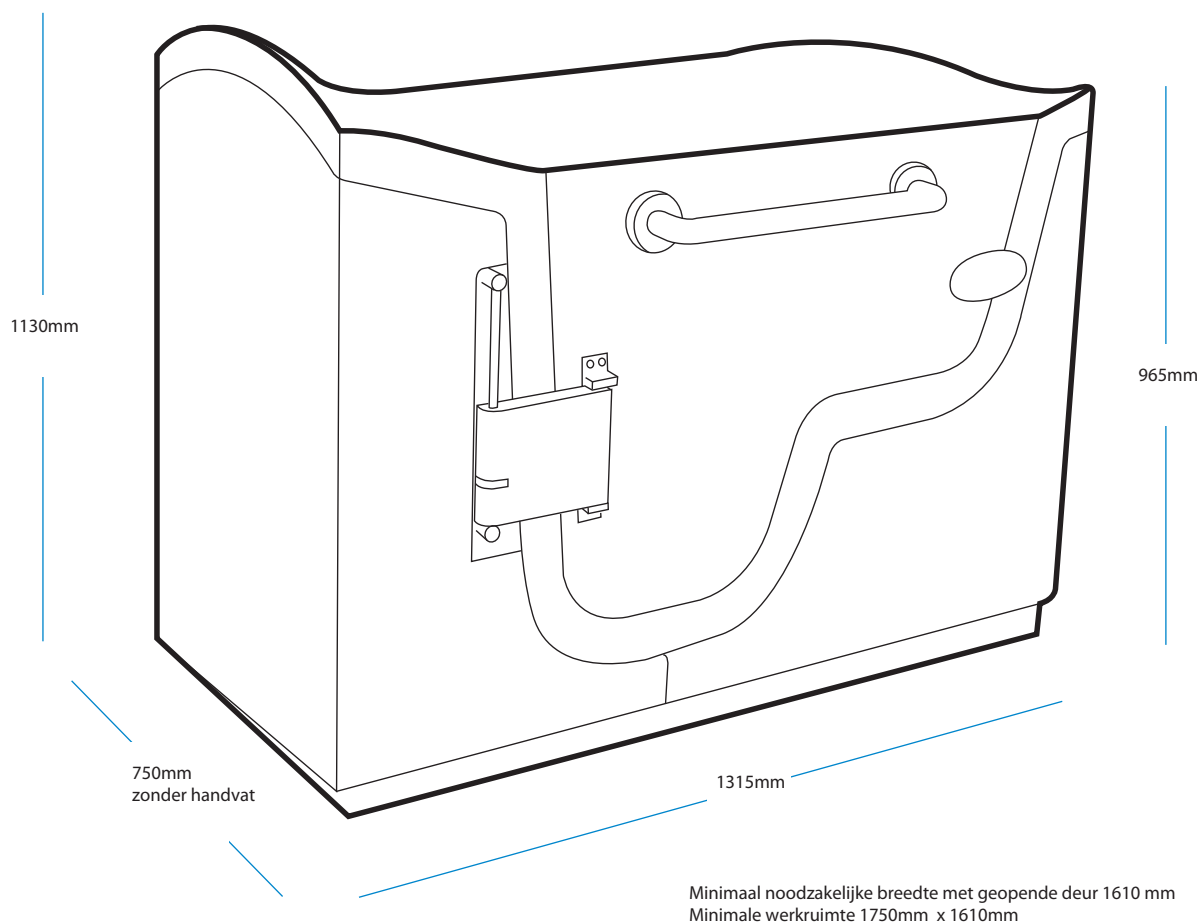

# Maten & uitvoering

Het concept van het Apollo Universal bad is een economisch, gemakkelijk toegankelijk en veilig bad voor de gebruiker / patiënt met een brede variatie aan beperkingen.

Buitengewoon gemakkelijke toegang.

Zithoogte gelijk aan die van een rolstoel.

Zijdelingse transfer vanuit een rolstoel of een achterwaartse instap.

Een tillift of hoist is niet nodig en voorkomt hiermee intimiderende, vernederende en complexe situaties.