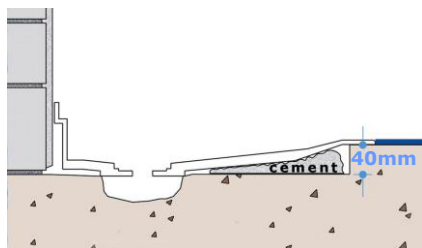

- 18 mm Tegellip werkt goed samen met gipsplaat en wordt benut om de tray vast te zetten aan de muur.
- Inclusief hoekafwerking voor meer sterkte en stabiliteit.
- Glasvezel versterkt polyester
- Verborgen muurbevestiging.
- Toepasbaar op een stenen en een houten ondergrond. Het weggakken van een diepte van maximaal 40 mm uit de bestaande vloer is voldoende.
- 25 jaar garantie op constructieve fouten.
- Anti-slip oppervlak voor een zekere tred.
- Centrale afvoer voor de modellen Merlin en Skylark
- Opvulstukjes leverbaar bij opliggende leidingen of om het douchegebied te vergroten.
- Verkrijgbaar in linker en of rechter uitvoering of waarbij links en rechts niet van toepassing is.
- Gegarandeerd toegankelijk met rolstoel

Toepasbaar op houten ondergrond

Toepasbaar op een stenen ondergrond

LEVEL ACCESS

Ja

Bruikbaar met gewone sifon van 92 of 65 mm

Inloopdouche voor andersvaliden

Schema tegellip

Rolstoel toegankelijk

Dit type douchebak is ontworpen voor een moeiteloze toegankelijkheid voor iedere gebruiker en alsmede ook voor rolstoelgebruikers.

Inclusief een 18 mm tegellip waardoor er een waterdichte afwerking ontstaat. De tegellip kan ook gebruikt worden om de tray aan de muur te bevestigen.

Een stukje van maximaal 40 mm dient uit de vloer verwijderd te worden. De lege ruimte onder de tray kan opgevuld worden met zand/cement of met dunne Pur.

Speciale opvulstukken zijn leverbaar in geval van opliggend leidingwerk of om het doucheoppervlak te vergroten. Er kan 75 mm worden overbrugd.