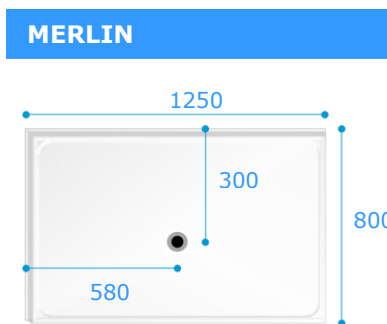

Linker uitvoering getoond
Code: MERLLH
MERLRH