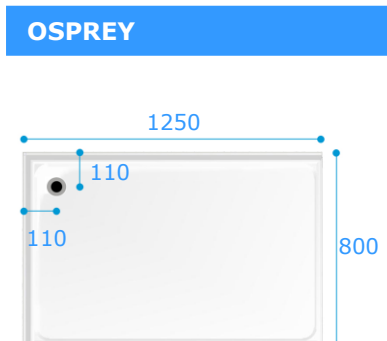

Linker uitvoering getoond
Code: OSPRLH
OSPRRH