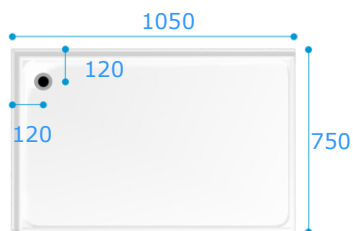

HARRIER

Linker uitvoering getoond
Code: HARRLH
HARRRH