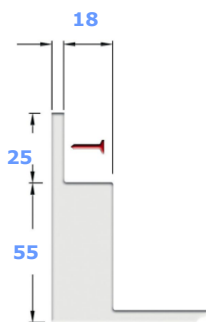

Rolstoel toegankelijk

Dit type douchebak is ontworpen voor een moeiteloze toegankelijkheid voor iedere gebruiker en alsmede ook voor rolstoelgebruikers.

Inclusief een 18 mm tegellip waardoor er een waterdichte afwerking ontstaat. De tegellip kan ook gebruikt worden om de tray aan de muur te bevestigen.

Een stukje van maximaal 40 mm dient uit de vloer verwijderd te worden. De lege ruimte onder de tray kan opgevuld worden met zand/cement of met dunne Pur.

Speciale opvulstukken zijn leverbaar in geval van opliggend leidingwerk of om het doucheoppervlak te vergroten. Er kan 75 mm worden overbrugd.