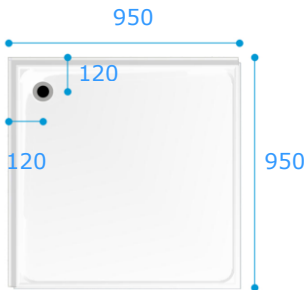

SWAN, STORK & HARRIER

SWAN

Geen links of rechts
Code: SWAN