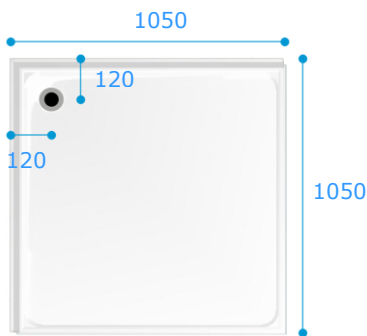

STORK

Geen links of rechts
Code: STORK