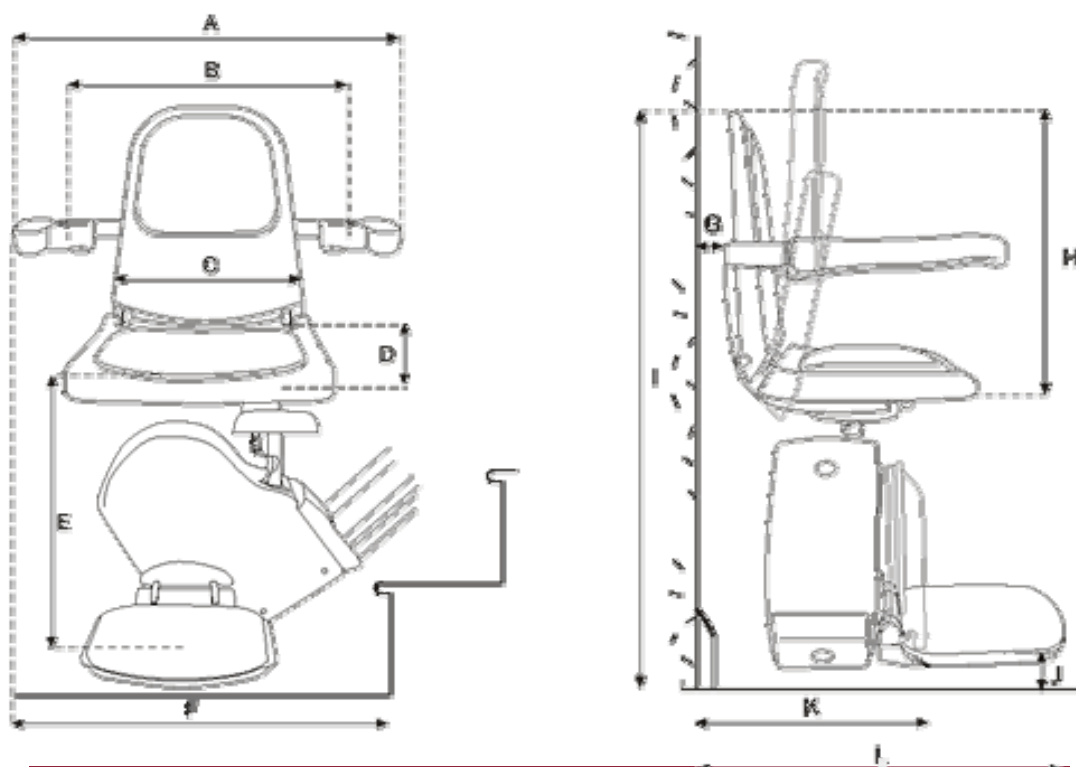

# Acorn Stairlifts Specificaties

Product Naam	Acorn Traplift Superglide 120
Type	Rechte Traplift
Model	Binnen/ Buiten/ Perch/ Demo
Hoek	Tussen 27 tot 53 graden
Rail Lengte	Maximum 6 meter

Dimensies		
A	22"	560mm
B	18"	450mm
C	15 ½"	390mm
D	15"	380mm
E	18"	450mm
F	26"	660mm
G	1 ½"	40mm
H	16"	410mm
I	36"	920mm

J	4"	100mm
K	14"	370mm
L	21 ½"	545mm

Brede Staal Optie		
B	20"	520mm
D	15"	380mm
F	28"	710mm

### Specificaties

Motor kracht	0.25 kW	
Motor output snelheid	22 rpm	
Rijmethode	Tandwiel & heugel	
Motor output torque	108 Nm	
Power supply	24 v DC (batterij)	
Maximum capaciteit	127kg	
Rail	geextrudeerd aluminium	
Netstroom	UK 240v, 50 Hz charger EC 220v, 50 Hz charger	